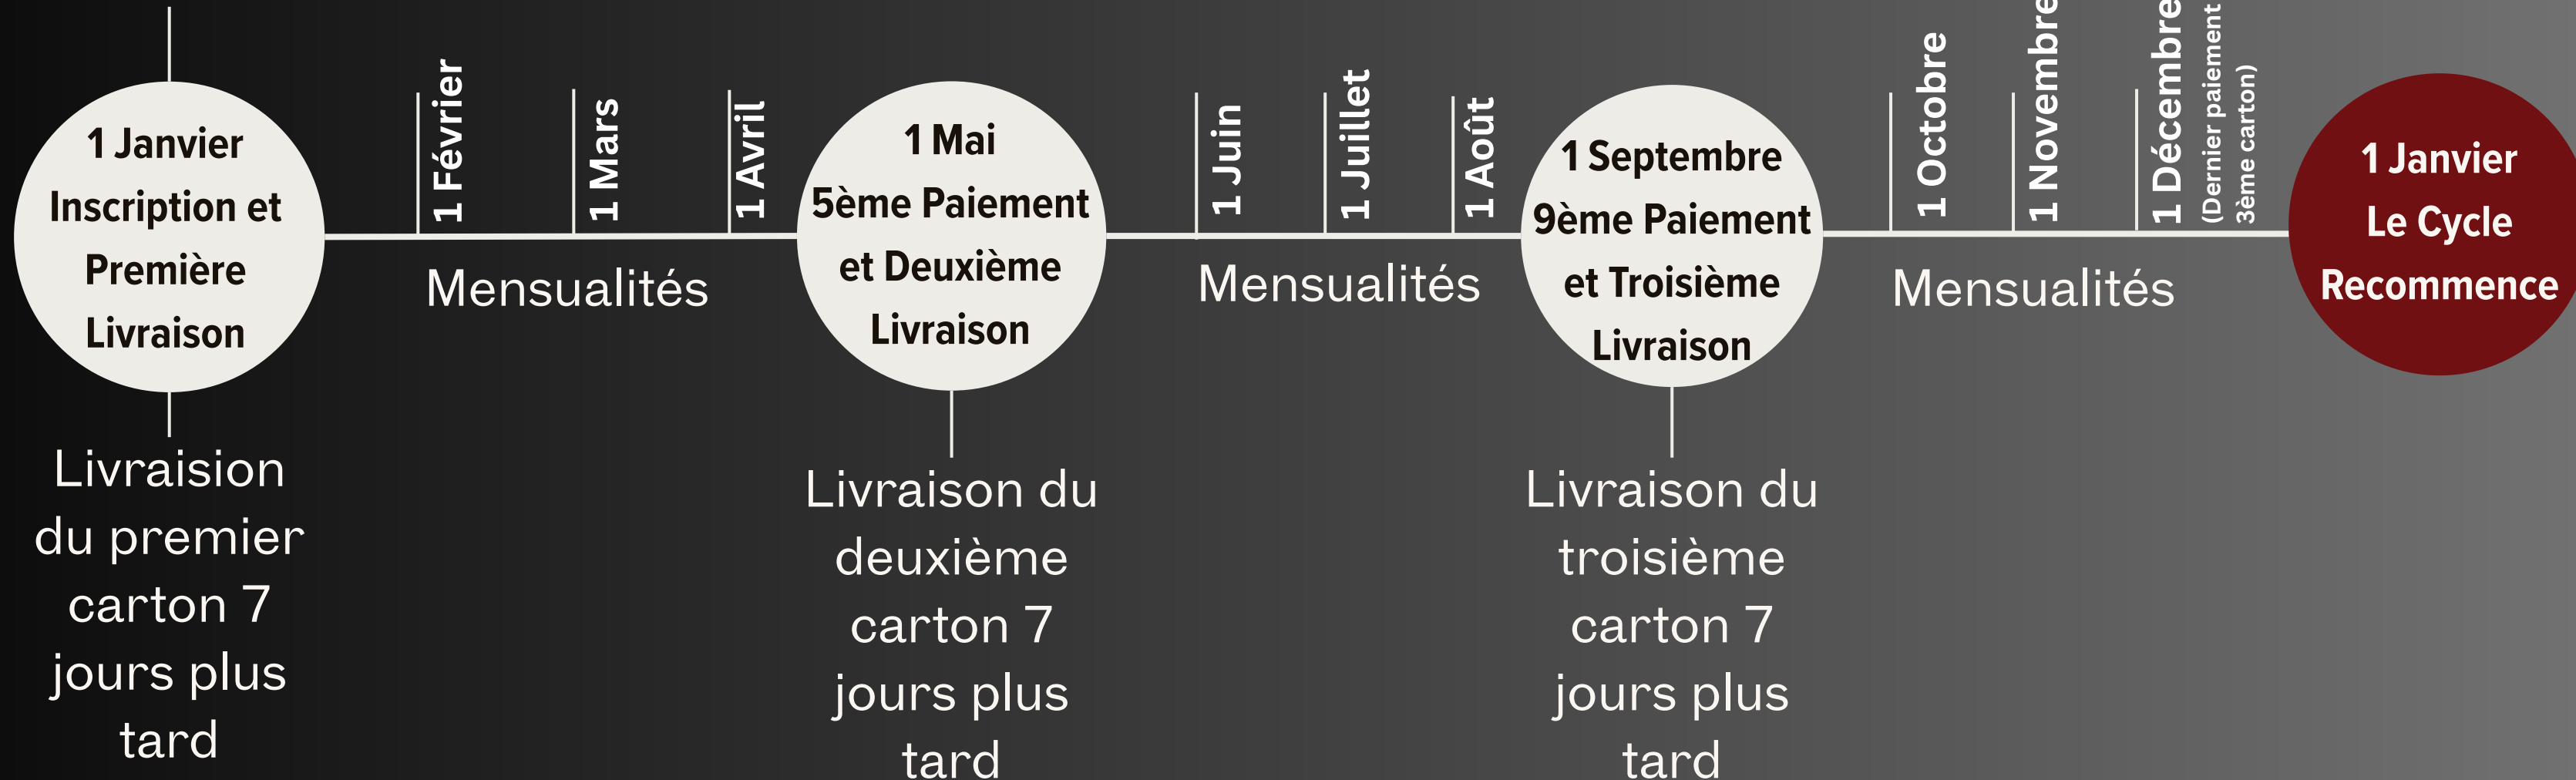

Calendrier de Livraison (Exemple)

Adhésion au Cercle du Météore et 1er paiement de 24 € ou 46 €